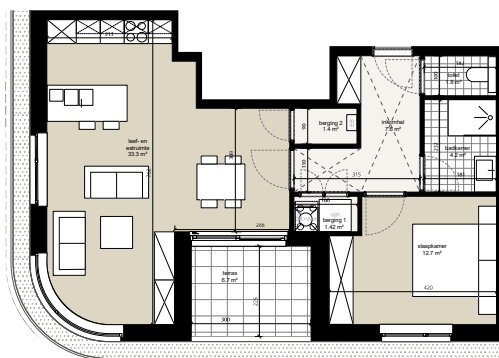

Niveau 3

Noordoostgevel

Zuidoostgevel

Appartement A3.15

verdieping 3
appartement (BVO) 79.11 m²
terras 6.71 m²